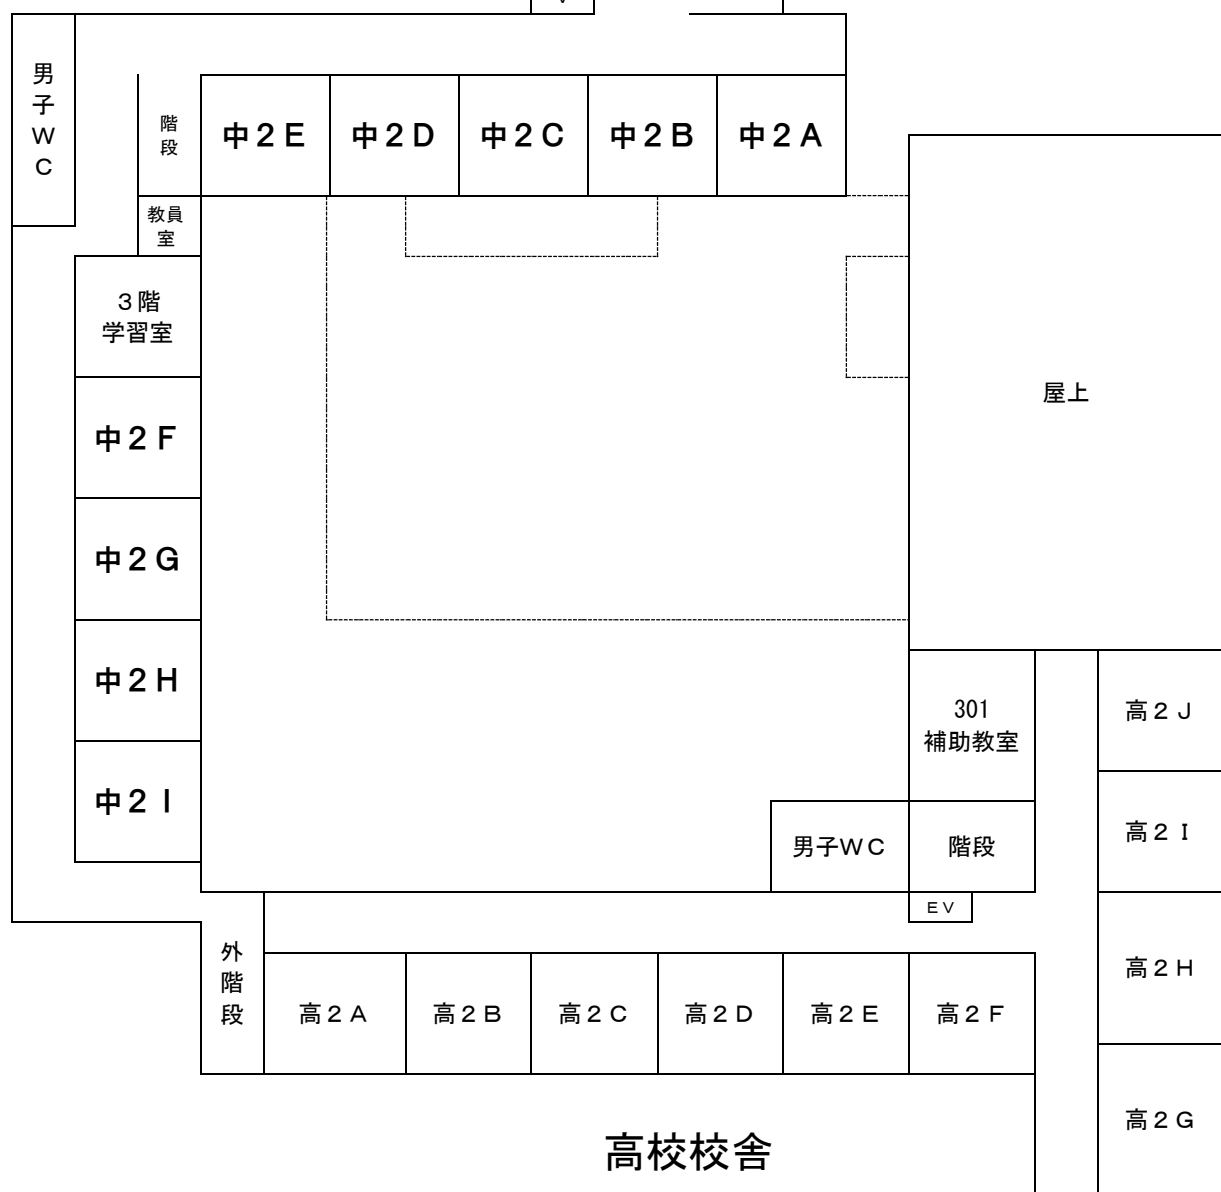

# 東海中学校・高等学校

1階

2階

3階

中学校舎

中学グラウンド

本館

外階段	中学放送室	社会科準備室	資料室	数学科室	階段	WC	教材室
	社会科室	高校物理準備室	高校物理室	中学物理準備室	中学物理室		

正門

講堂

明照殿

高校グラウンド

3階

4階