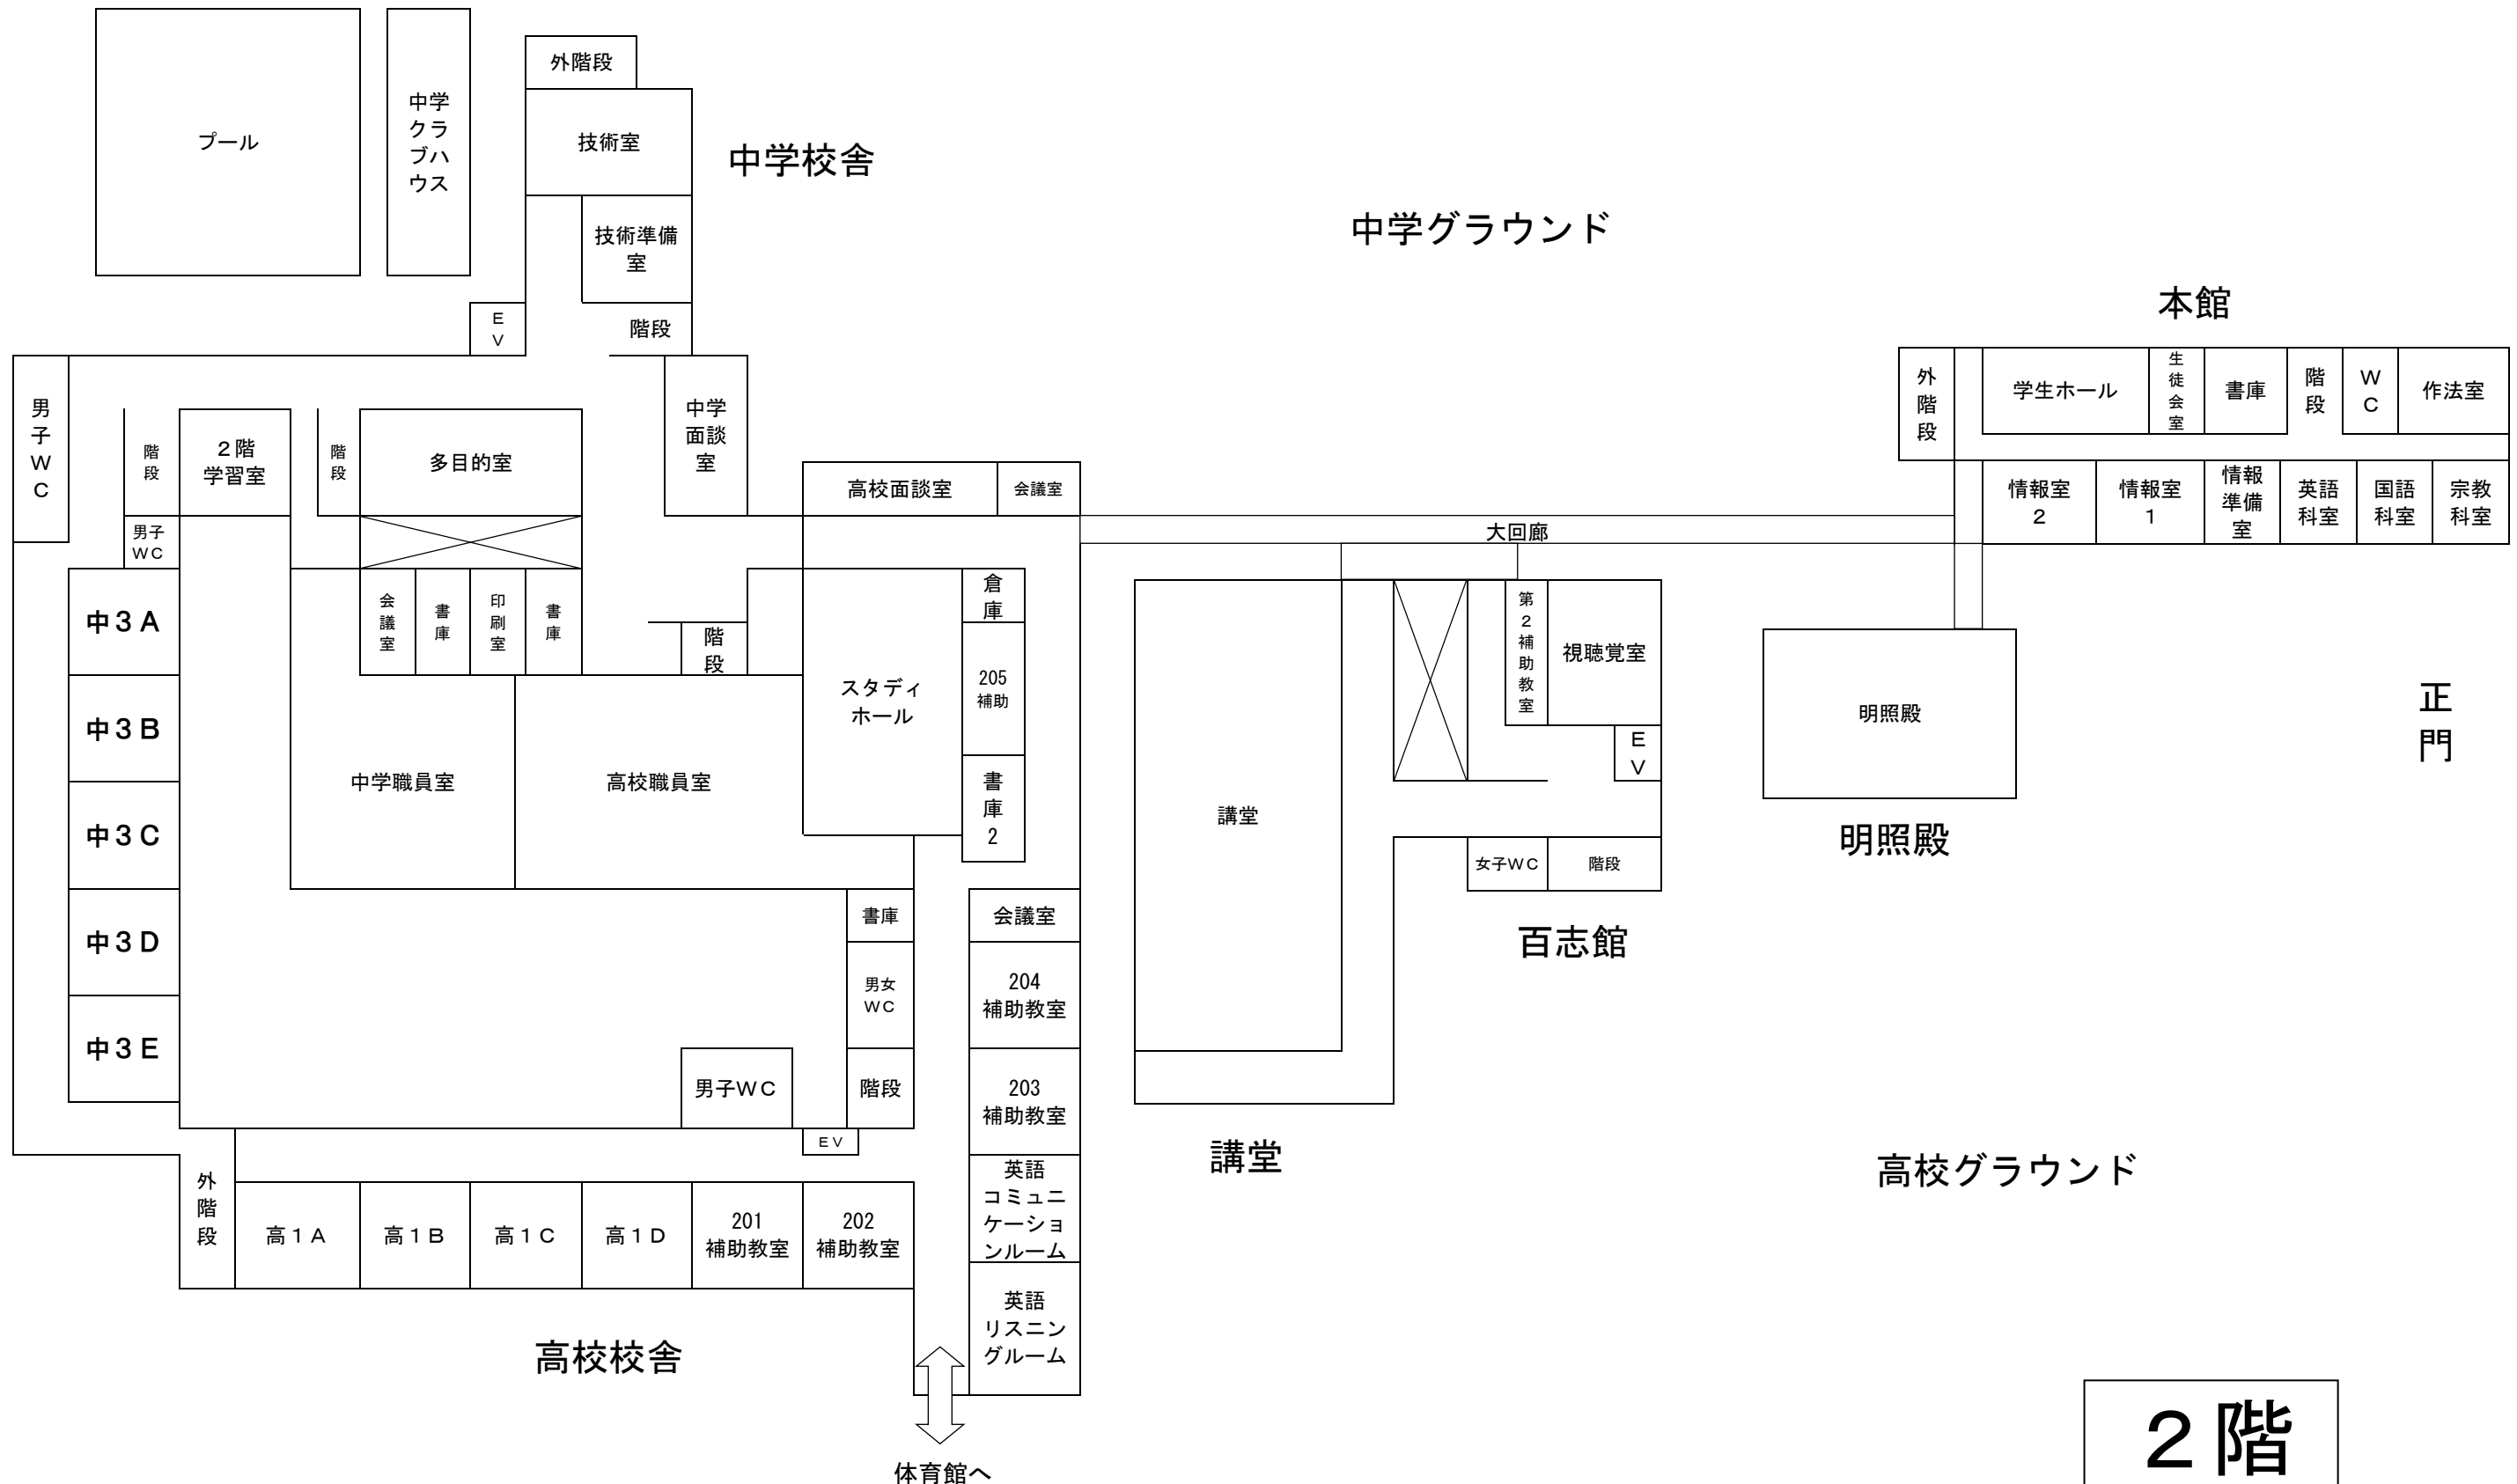

# 東海中学校・高等学校

1階

2階

3階

中学校舎

中学グラウンド

本館

外階段	中学放送室	社会科準備室	資料室	数学科室	階段	WC	教材室
	社会科室	高校物理準備室	高校物理室	中学物理準備室	中学物理室		

正門

講堂

明照殿

高校グラウンド

3階

4階