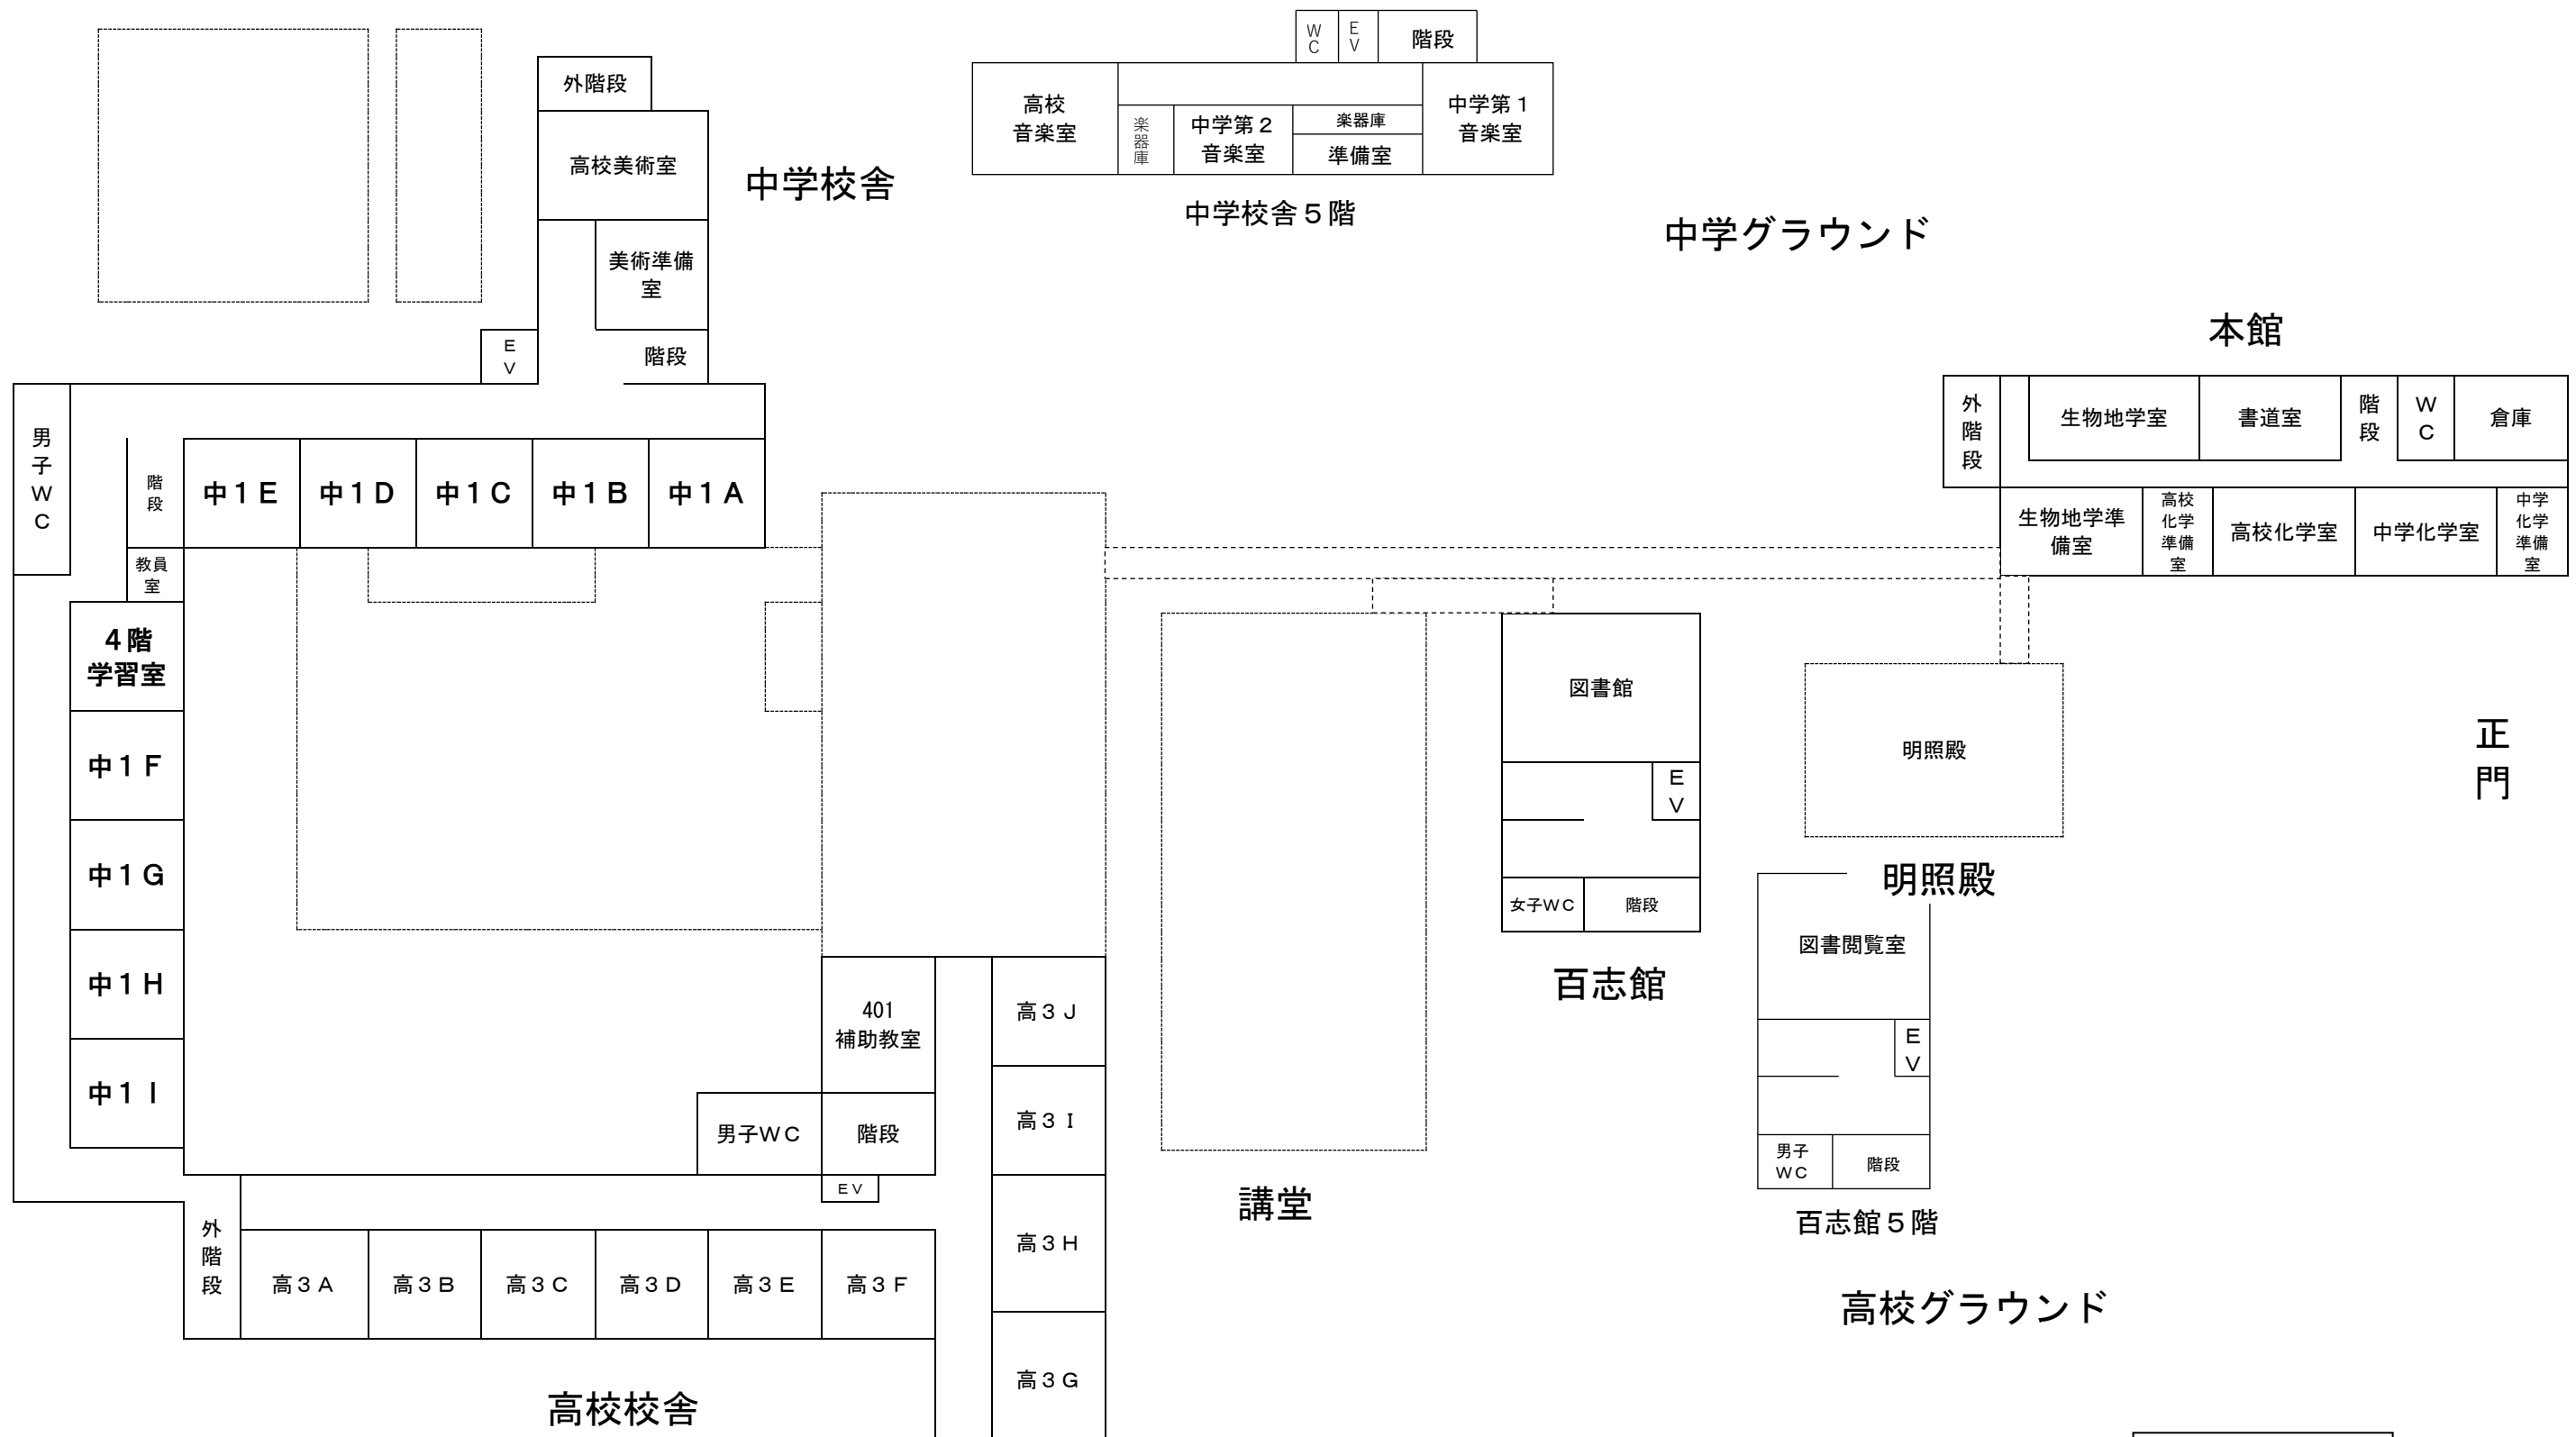

# 東海中学校・高等学校

1階

2階

3階

中学校舎

中学グラウンド

本館

外階段	中学放送室	社会科準備室	資料室	数学科室	階段	WC	教材室
	社会科室	高校物理準備室	高校物理室	中学物理準備室	中学物理室		

正門

講堂

明照殿

高校グラウンド

3階

4階