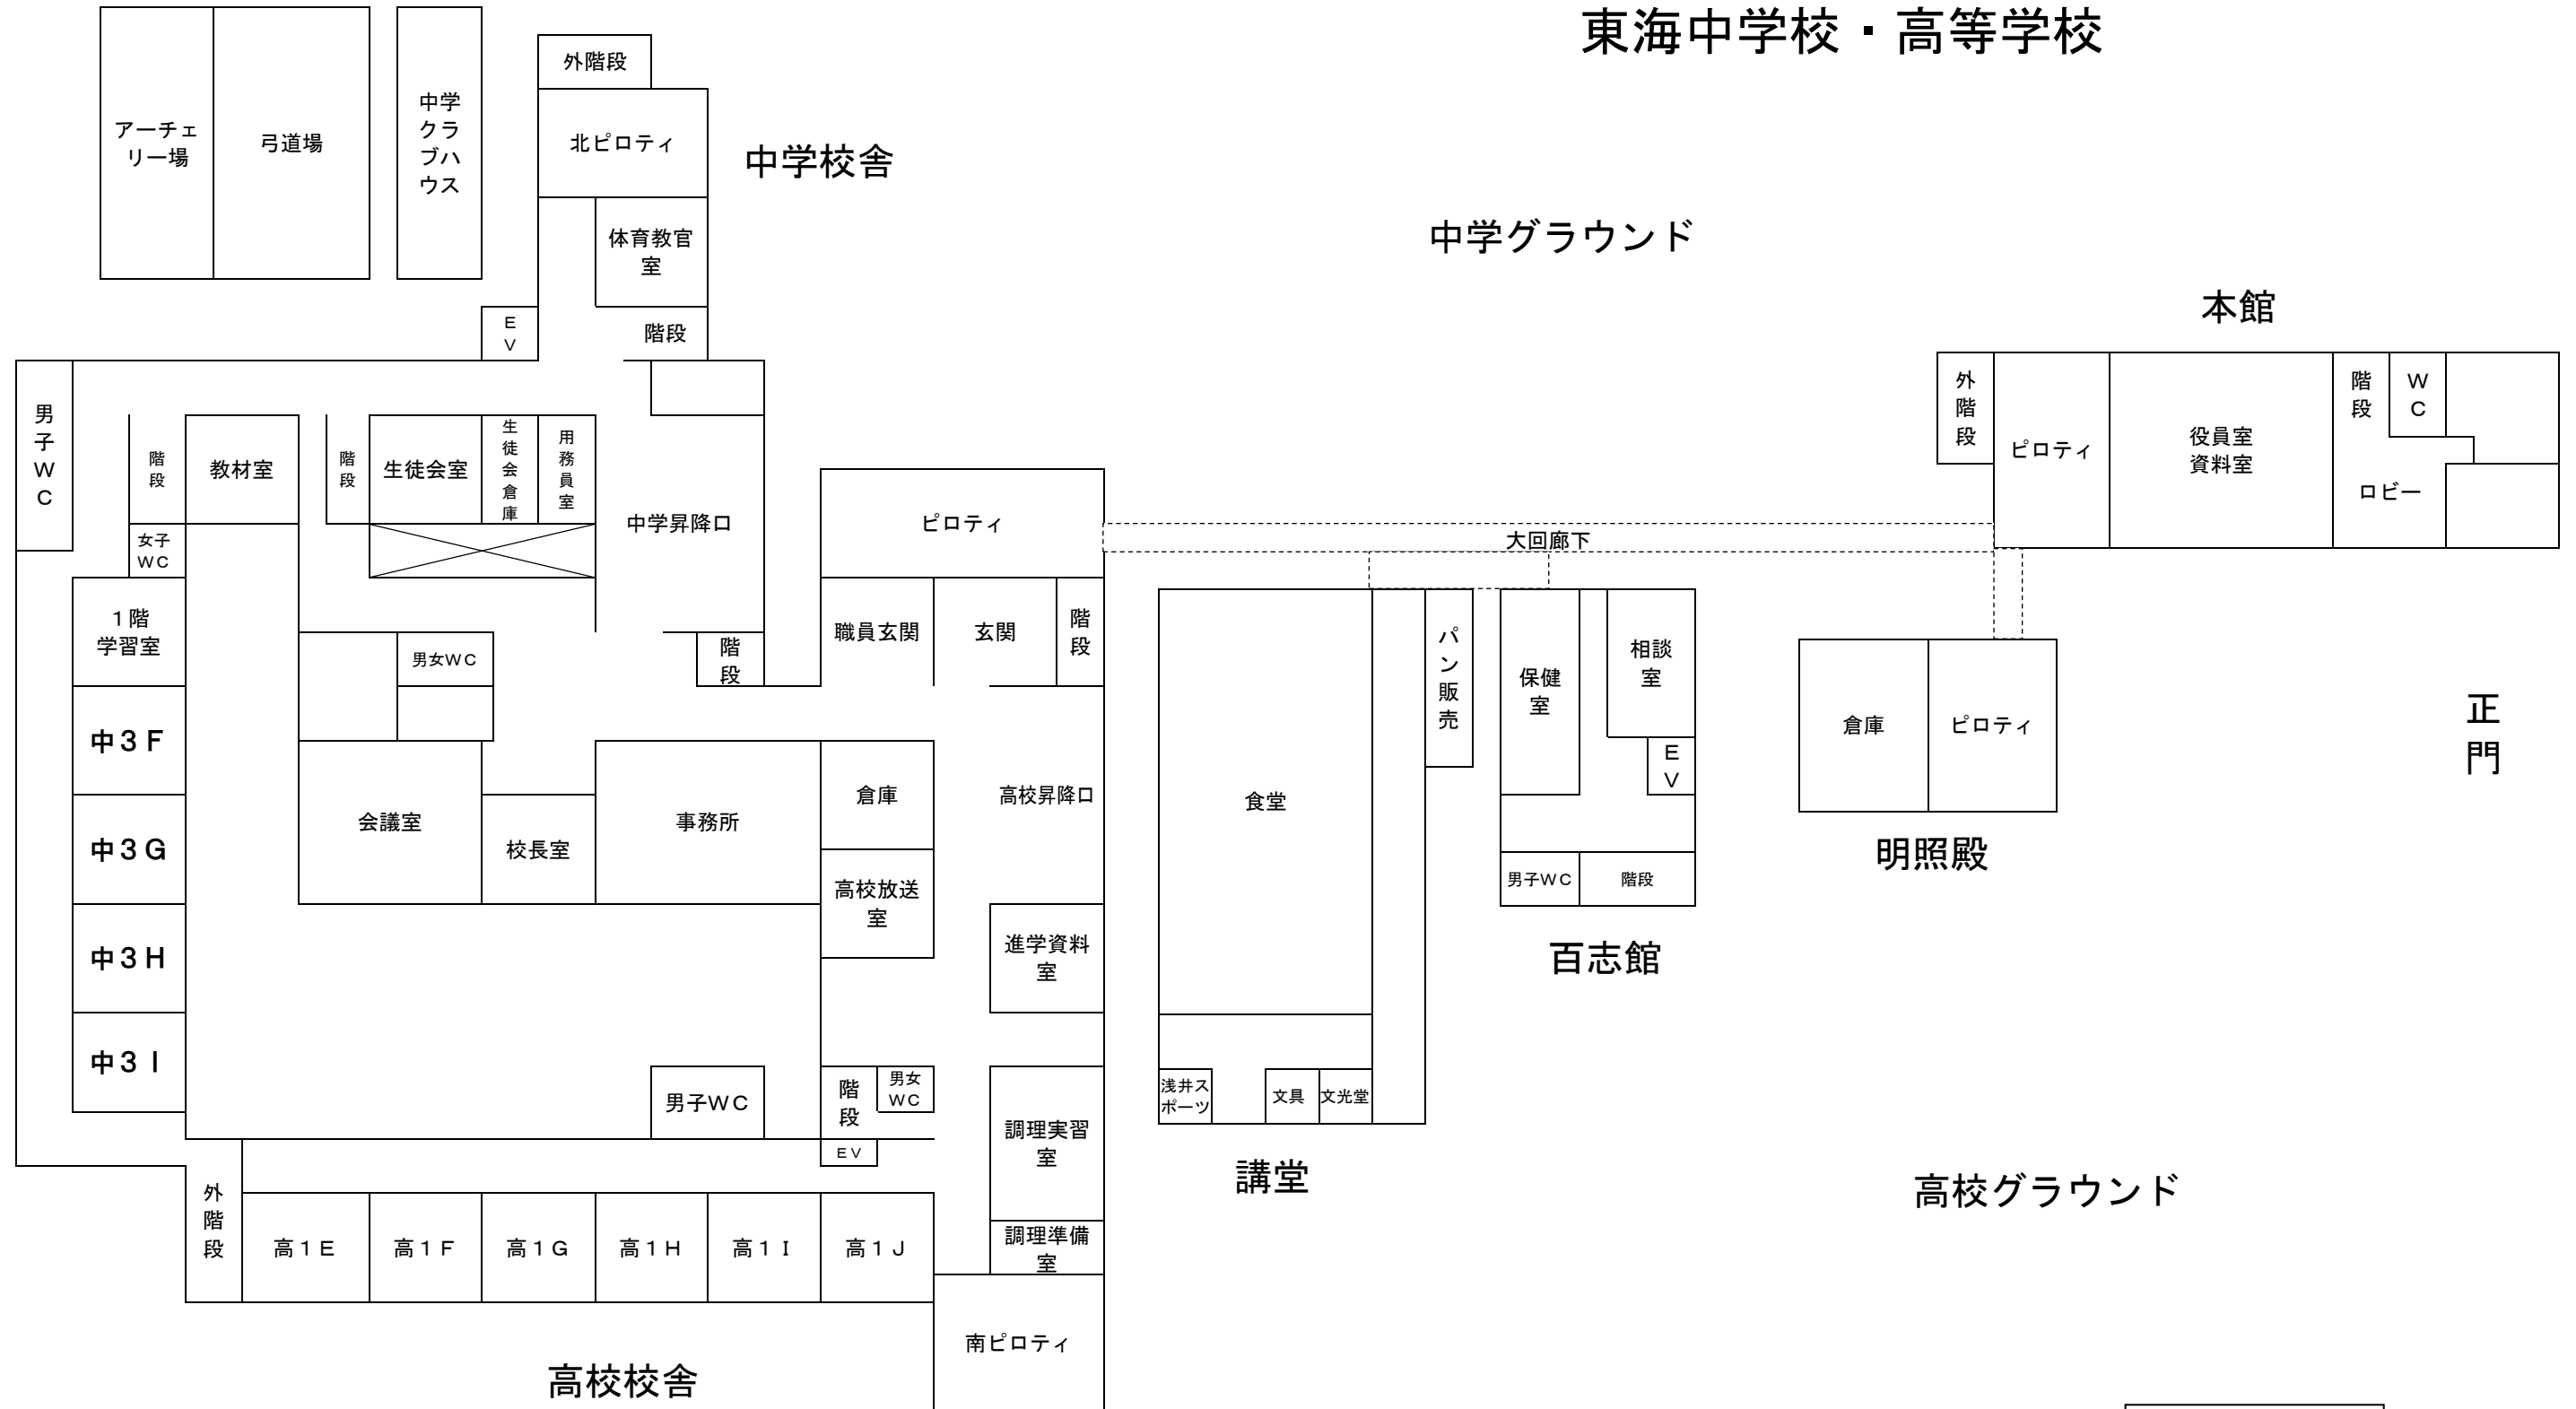

# 東海中学校・高等学校

1階

2階

3階

中学校舎

中学グラウンド

本館

外階段	中学放送室	社会科準備室	資料室	数学科室	階段	WC	教材室
	社会科室	高校物理準備室	高校物理室	中学物理準備室	中学物理室		

正門

講堂

明照殿

高校グラウンド

3階

4階